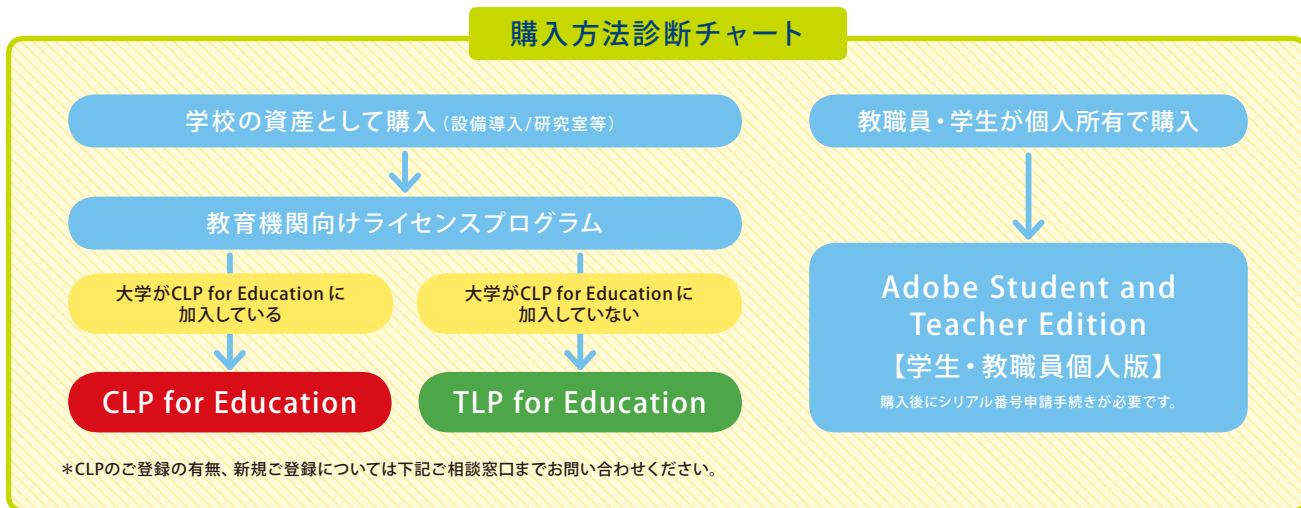

# 研究室におけるアドビ製品の購入方法

研究室で使用するアドビ製品をご購入いただく場合は「ライセンスプログラム」を利用ください。パッケージ製品 (Adobe Student and Teacher Edition【学生・教職員個人版】) はご購入いただくことができません。ライセンスプログラムは「TLP for Education」と「CLP for Education」の2種類がございます。各プログラムの詳しい内容は下記で相談窓口までお問い合わせください。