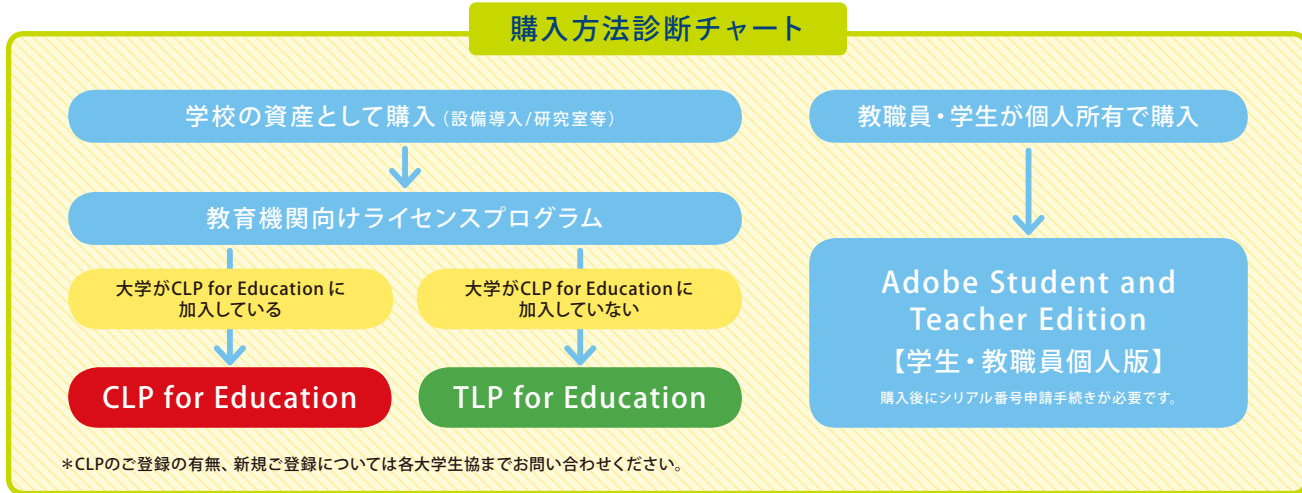

# 研究室におけるアドビ製品の購入方法

研究室で使用するアドビ製品をご購入いただく場合は「ライセンスプログラム」を利用ください。パッケージ製品（Adobe Student and Teacher Edition【学生・教職員個人版】）はご購入いただくことができません。ライセンスプログラムは「TLP for Education」と「CLP for Education」の2種類がございます。各プログラムの詳しい内容は各大学生協までお問い合わせください。