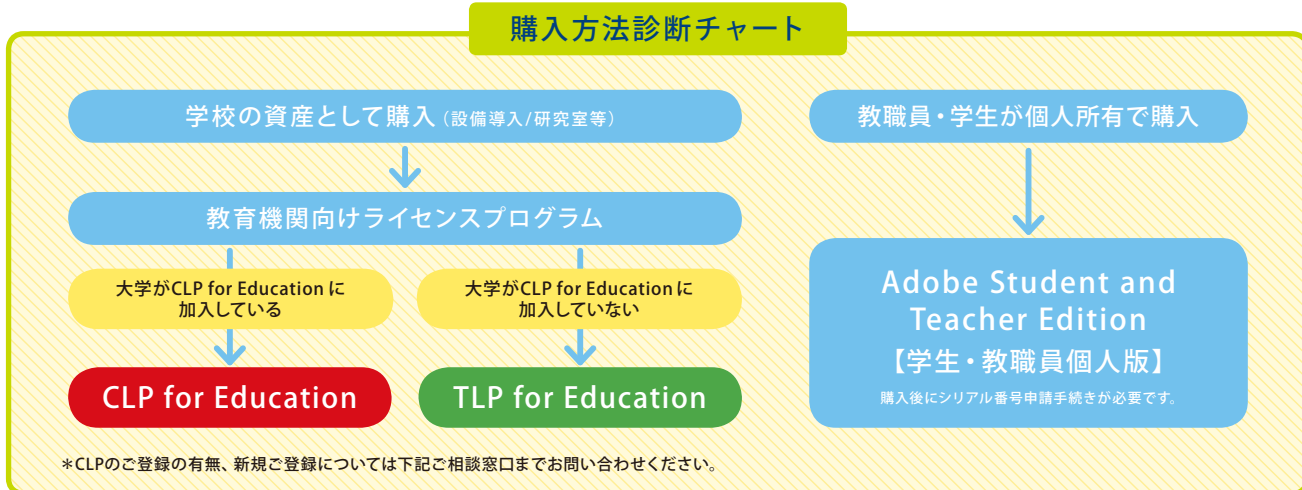

# 研究室におけるアドビ製品の購入方法

研究室で使用するアドビ製品をご購入いただく場合は「ライセンスプログラム」を利用ください。パッケージ製品（Adobe Student and Teacher Edition【学生・教職員個人版】）はご購入いただくことができません。ライセンスプログラムは「TLP for Education」と「CLP for Education」の2種類がございます。各プログラムの詳しい内容は下記で相談窓口までお問い合わせください。